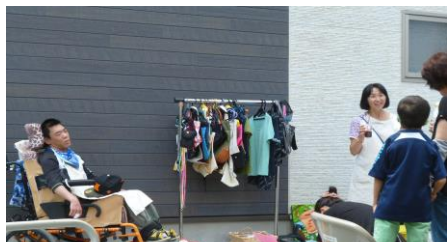

○その他

- ・スタンプラリー（豪華？景品あり）、
  チーバくんなど

社会福祉法人ぶるーむ

千葉県柏市中原1817番1

TEL 04-7136-2324

URL <http://bloom.or.jp>

E-mail info@bloom.or.jp

（社会福祉法人ぶるーむは、障がいを持った子どもたちの自立と、そのご家族の笑顔をサポートしています）

※当日は駐車場が使えません。
車でしかお越しになれない方は、
事前にご相談願います。